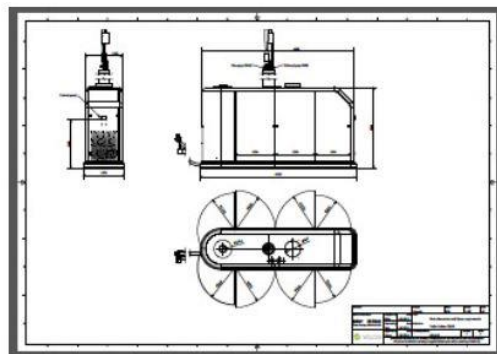

*Energicentral Komplet
El, värme & Kyla i ett paket
Svensk text*

*VOLTER 40
Installationslayout
Engelsk text*

An engineering company that provides equipment for producing electricity with biomass.